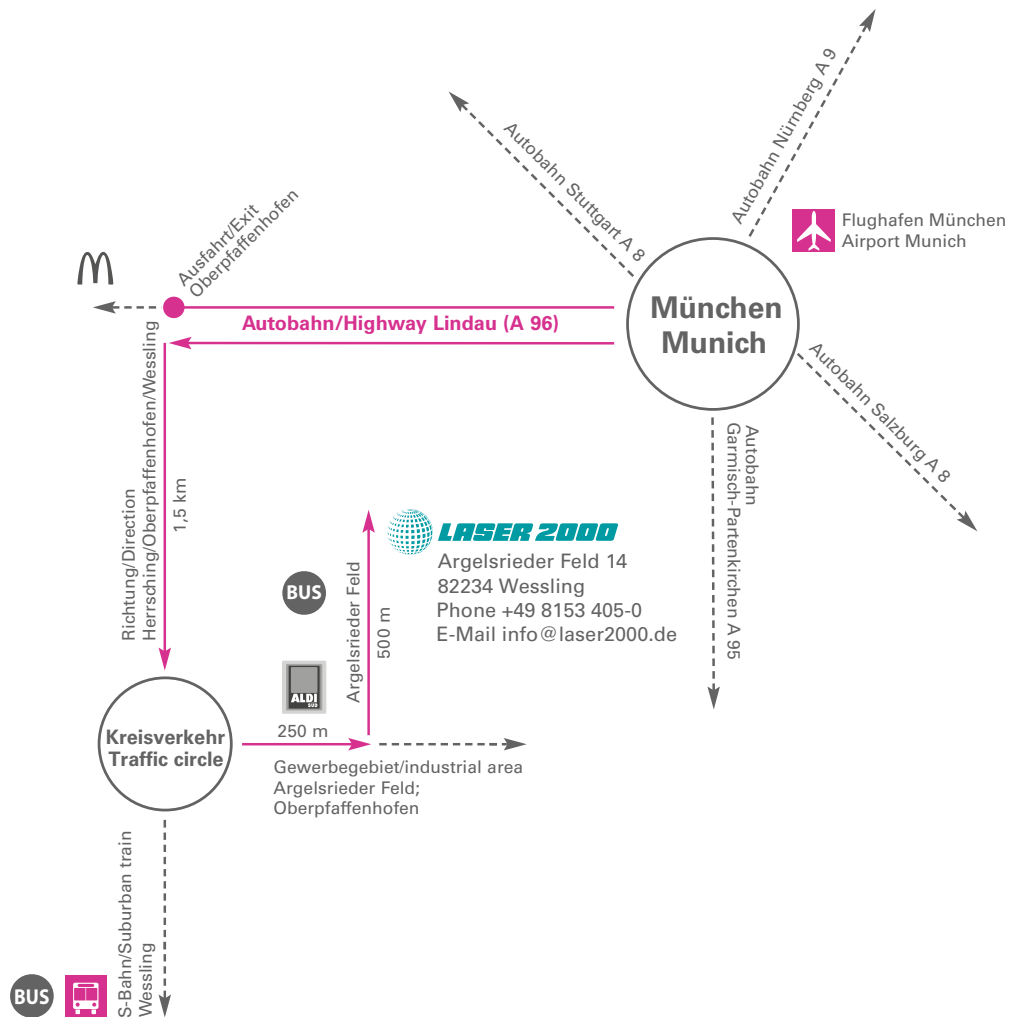

### Anreise per S-Bahn vom Flughafen München

1. S-Bahn S8 Richtung „Herrsching“
2. Haltestelle „Wessling“
3. 20 Minuten zu Fuß, Bus oder Taxi zum „Argelsrieder Feld 14“

### Arrival by suburban train from the airport Munich

1. Suburban train S8 direction „Herrsching“
2. Stop station „Wessling“
3. 20 minutes walk, bus or take taxi to „Argelsrieder Feld 14“

### Anreise per Auto

1. Autobahn „Lindau“ (A96)
2. Ausfahrt „Oberpfaffenhofen“
3. Richtung „Herrsching/Oberpfaffenhofen/Wessling“
4. 1. Kreisverkehr (nach 1,5 km) links in das Gewerbegebiet
5. 1. Straße wieder links = „Argelsrieder Feld“
6. Laser 2000 ist das vorletzte türkis-farbene Gebäude auf der rechten Seite = „Argelsrieder Feld 14“

### Arrival by car

1. Highway „Lindau“ (A96)
2. Exit „Oberpfaffenhofen“
3. Direction „Herrsching/Oberpfaffenhofen/Wessling“
4. At the 1st traffic circle (after 1,5 km) left into the industrial area
5. 1. street left again = „Argelsrieder Feld“
6. Please find Laser 2000 on the right hand = „Argelsrieder Feld 14“